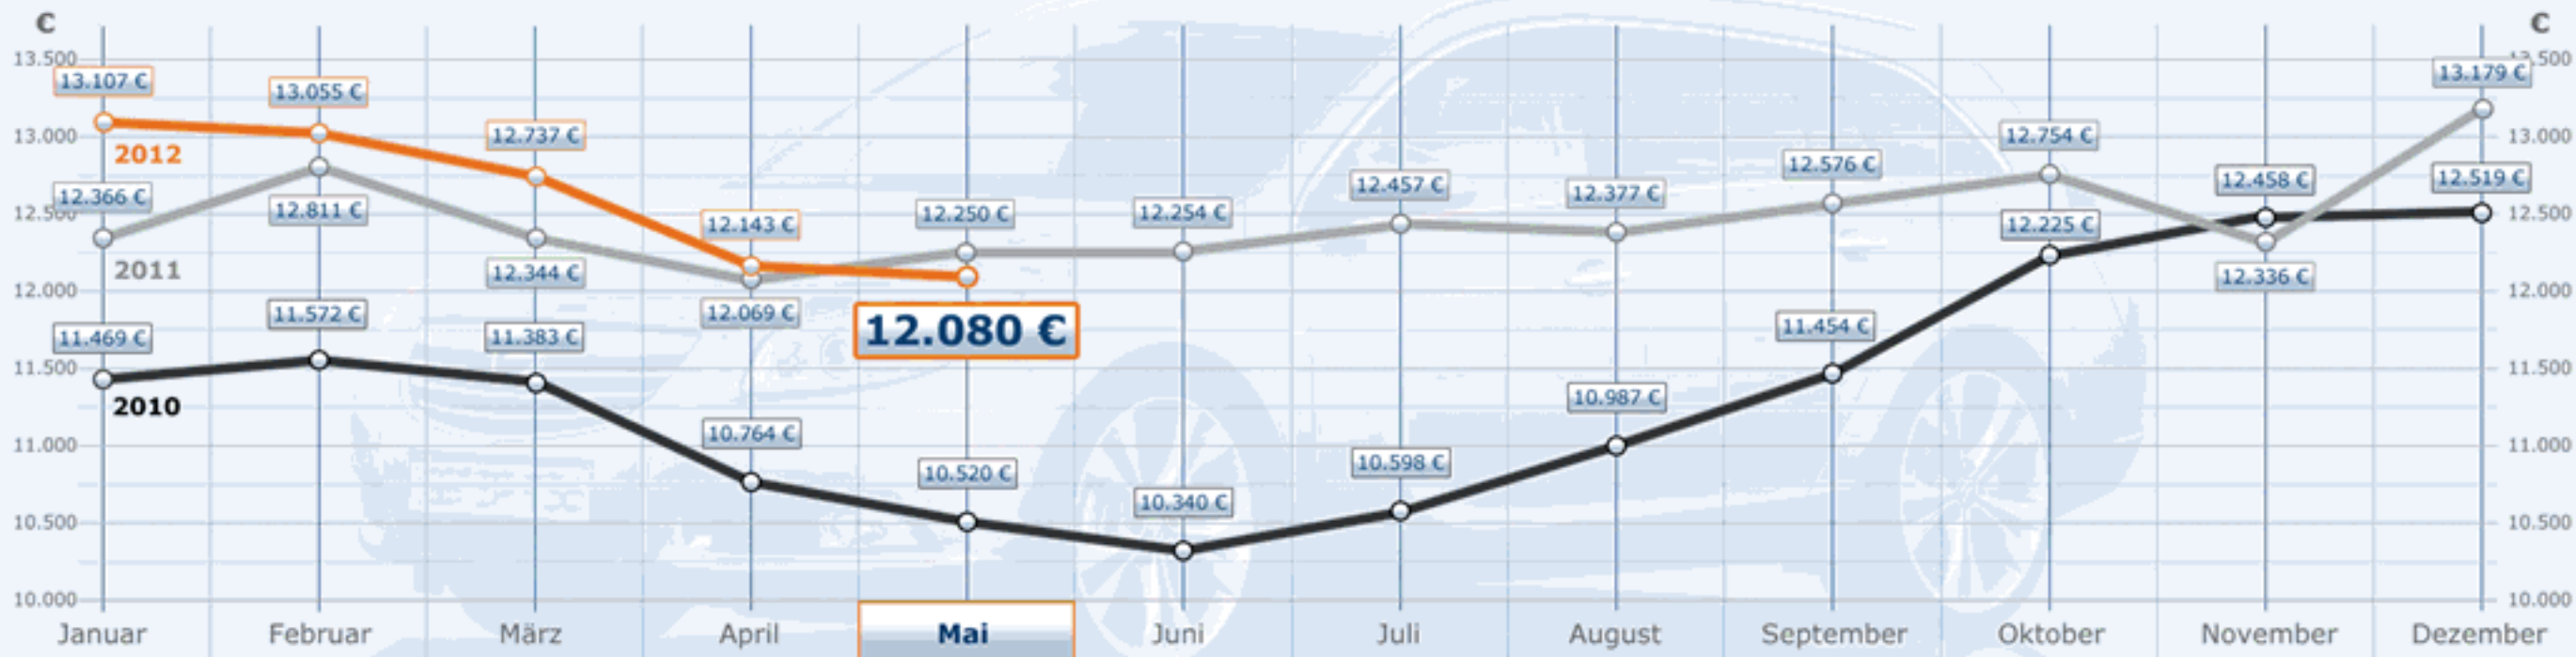

Index des Durchschnittspreises aller Gebrauchtwagen aus der Datenbank von AutoScout24 Österreich

Berechnung erfolgt jeweils auf Basis von rund 50.000 Gebrauchtwagen aus der AutoScout24-Datenbank in Österreich.