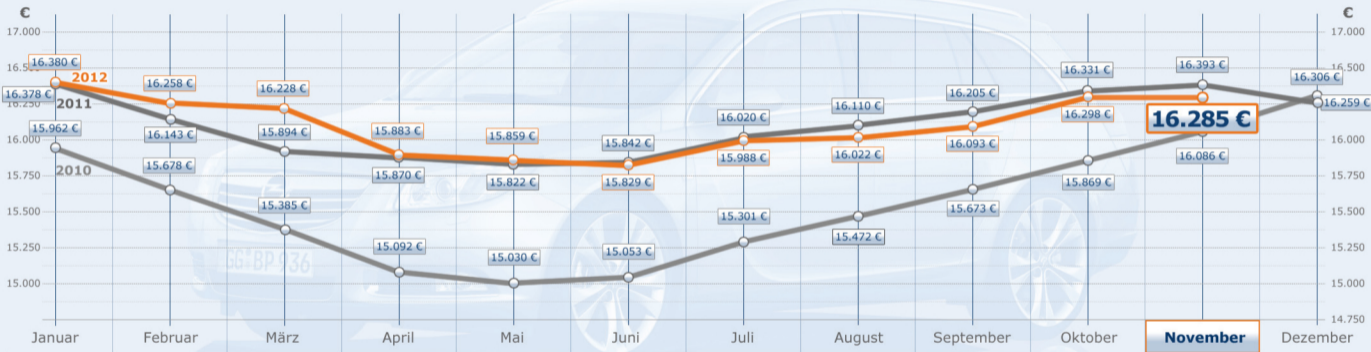

Index des Durchschnittspreises aller Gebrauchtwagen aus der Datenbank von AutoScout24 Deutschland

Berechnung erfolgt jeweils auf Basis von rund 900.000 Gebrauchtwagen aus der AutoScout24-Datenbank in Deutschland.