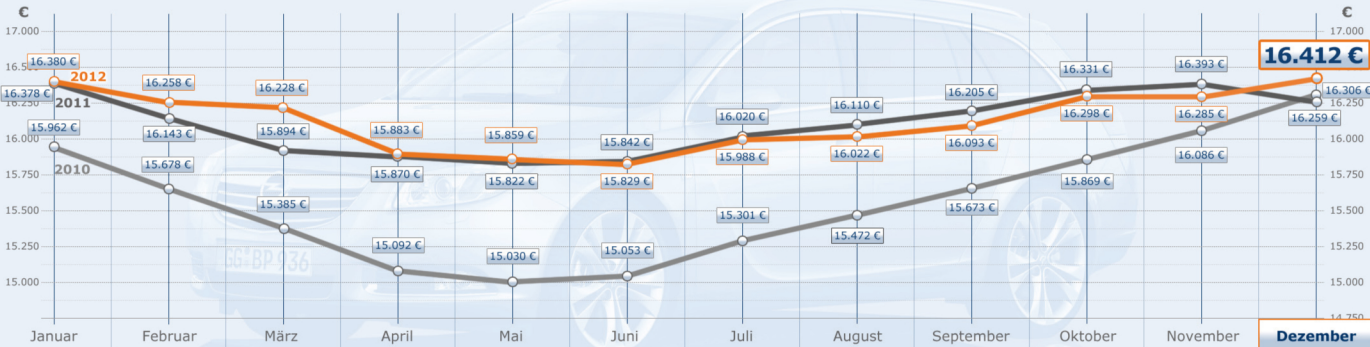

# Index des Durchschnittspreises aller Gebrauchtwagen aus der Datenbank von AutoScout24 Deutschland

Berechnung erfolgt jeweils auf Basis von rund 900.000 Gebrauchtwagen aus der AutoScout24-Datenbank in Deutschland.