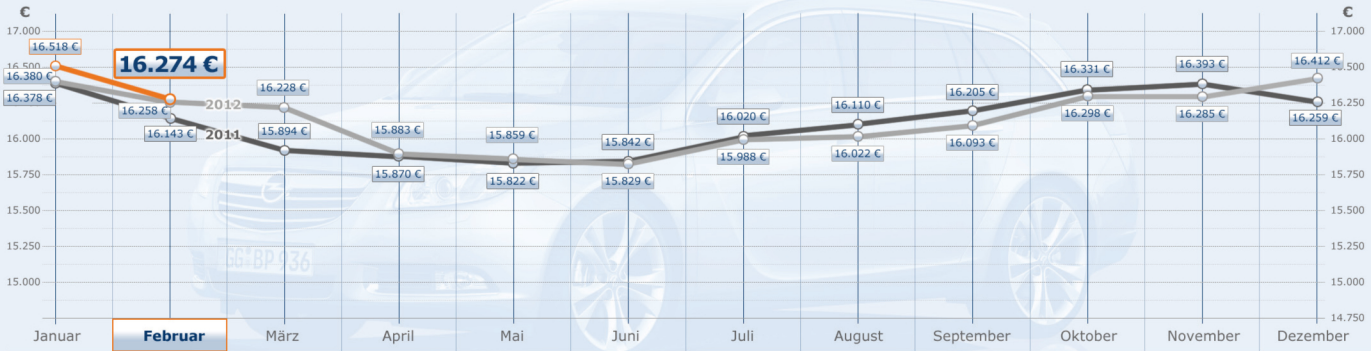

Index des Durchschnittspreises aller Gebrauchtwagen aus der Datenbank von AutoScout24 Deutschland

Berechnung erfolgt jeweils auf Basis von rund 900.000 Gebrauchtwagen aus der AutoScout24-Datenbank in Deutschland.