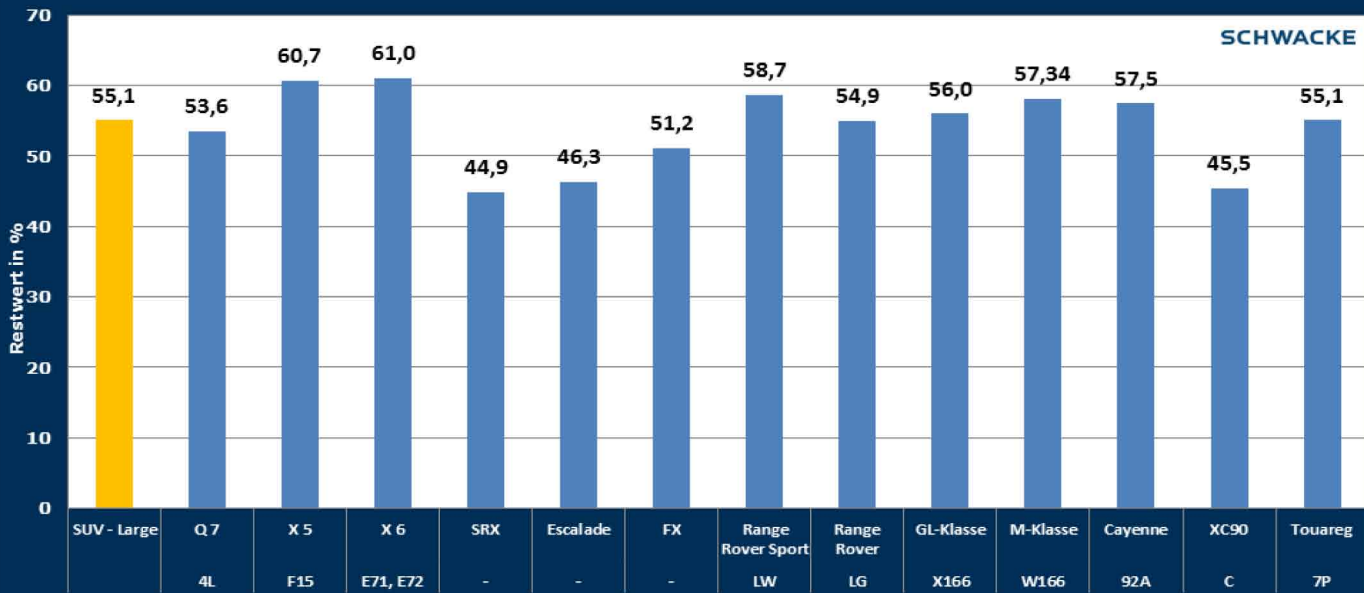

Prognose Händlerverkaufspreis (Restwert)
 Große- SUV 's
 Sonderausstattungsanteil 25 %

SCHWACKE

Baureihe

Alter: 36 Monate
 Laufleistung: 60.000
 Km
 Stand: Feb.2014